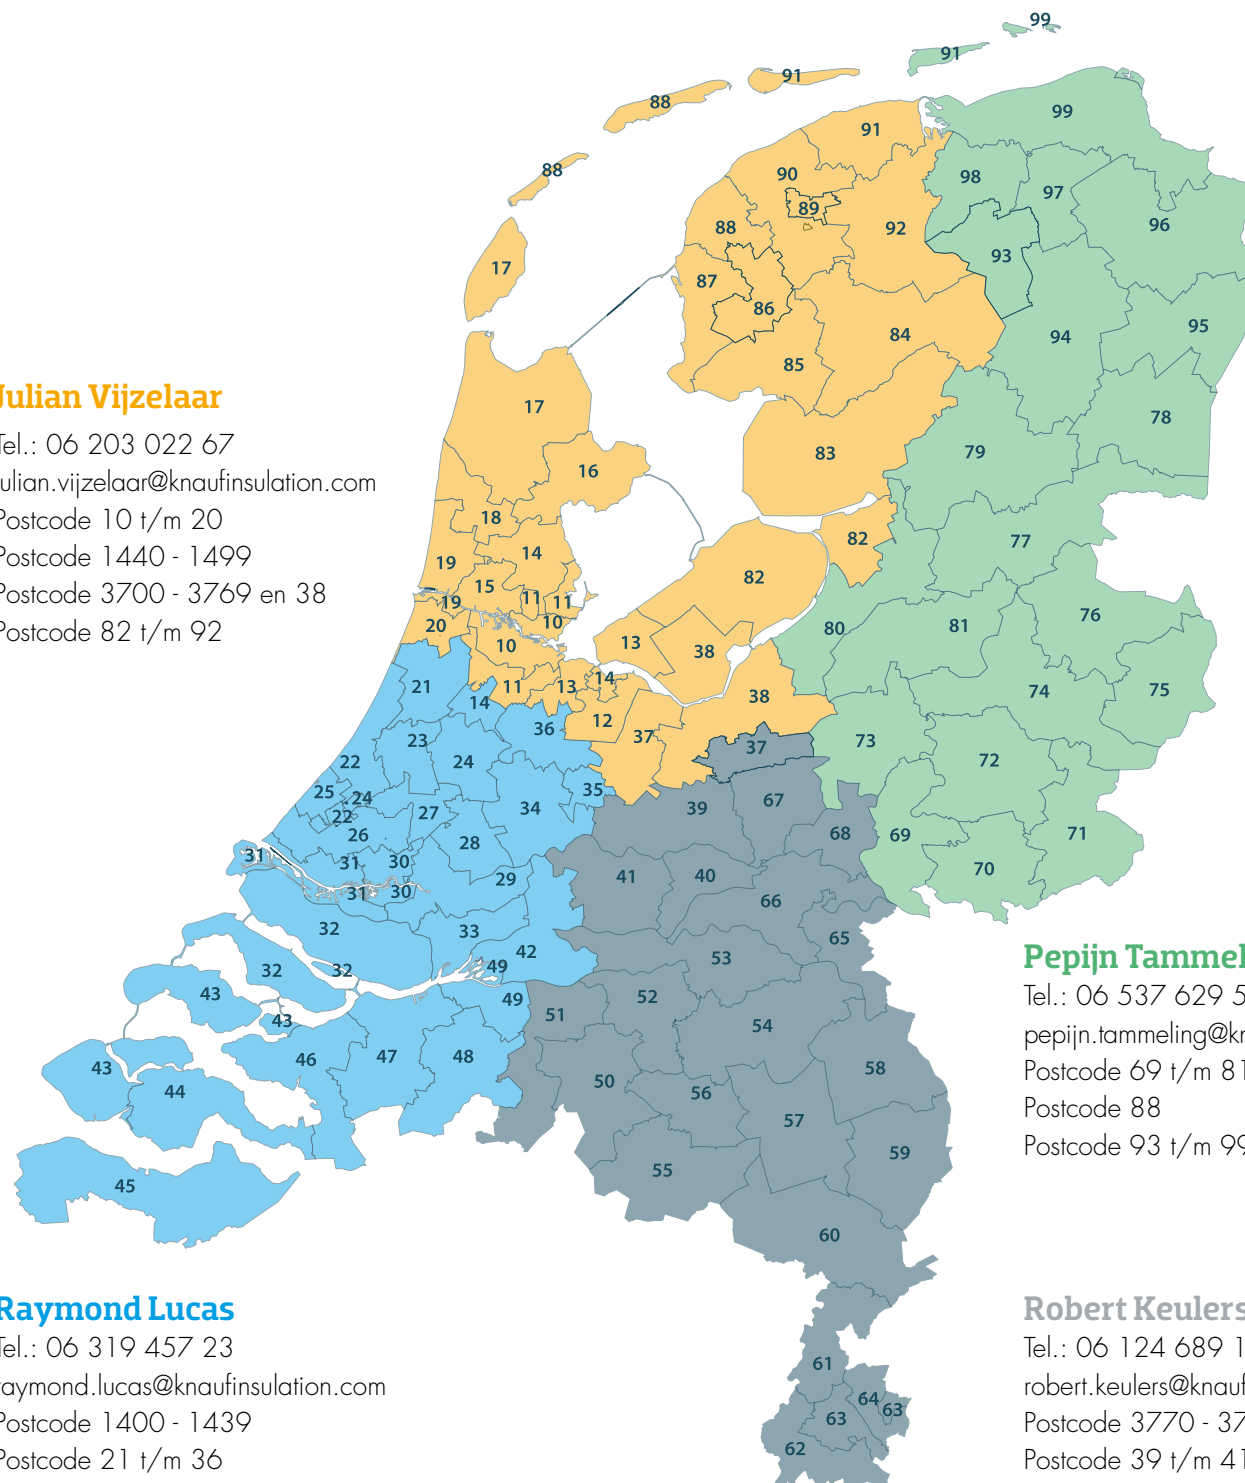

RAYONVERDELING 2019

Julian Vijzelaar

Tel.: 06 203 022 67

julian.vijzelaar@knaufinsulation.com

Postcode 10 t/m 20

Postcode 1440 - 1499

Postcode 3700 - 3769 en 38

Postcode 82 t/m 92

Postcode 39 t/m 41

Postcode 50 t/m 68